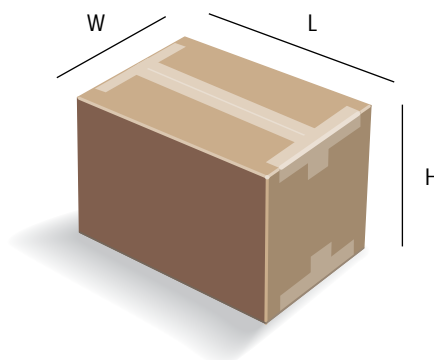

Sélectionnez «Planifier un enlèvement» à la page d'accueil suisse du site www.ups.com ou contactez UPS au 044 200 41 00 (Suisse) / 0 800 88 88 33 (Liechtenstein).

UPS Express Envelope

Pour la correspondance, les documents et les médias électroniques uniquement.

Limite de poids d'une Lettre

Les tarifs des lettres s'appliquent aux documents nationaux et internationaux, à la correspondance et aux envois de médias électroniques ne dépassant pas 0,5 kg envoyés dans une UPS Express® Envelope. Les envois domestiques, export et import de lettres de plus de 0,5 kg et inférieures ou égales à 2,5 kg seront facturées aux tarifs des documents, celles supérieures à 2,5 kg seront facturées aux tarifs des colis.

Poids maximal

Le poids maximal par colis est de 70 kg. Si vous souhaitez expédier un colis individuel d'un poids supérieur à 70 kg, veuillez consulter la section sur les services de fret dans le Guide des Services UPS ou appelez UPS au 044 877 42 00.

Pour déterminer le prix d'un envoi multi-colis supérieur à 70 kg ou à 100 kg (UPS Standard et UPS Expedited), multipliez le poids total (arrondi au kilogramme supérieur) par le prix par kilogramme approprié.

Le montant facturé correspondra au résultat de ce calcul ou au prix minimum indiqué selon le chiffre le plus élevé.

Comment déterminer le poids volumétrique - pour les envois de petits colis

$$\frac{L \times W \times H}{5000}$$

L = Longueur en cm
W = Largeur en cm
H = Hauteur en cm

* Les envois provenant des États-Unis peuvent subir une conversion d'unités de mesure impériales en unités de mesure métriques.