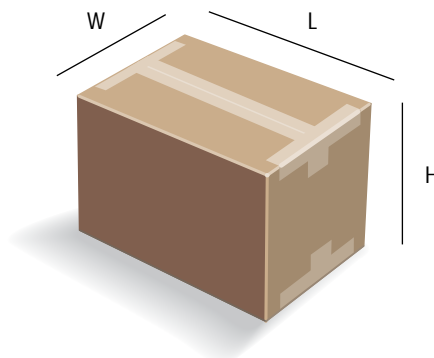

Límite de peso para sobres

Las tarifas para sobres se aplican a los envíos de documentos nacionales e internacionales, de correspondencia y en soportes electrónicos enviados en un UPS Express® Envelope que no excedan el límite de 0,5 kg. Los sobres nacionales, de importación y de exportación con un peso superior a 0,5 kg y menor o igual a 2,5 kg se facturarán de acuerdo a las tarifas de documentos. Los sobres nacionales, de importación y de exportación con peso superior a 2,5 kg se facturarán de acuerdo a las tarifas de paquetería.

Peso máximo

El peso máximo por paquete individual es de 70 kg. Si necesitas enviar paquetes individuales de más de 70 kg, consulta la sección Servicios de Carga en la Guía de Servicios de UPS o llama a UPS al 900 10 24 10 o al +34 91 745 64 00, si llamas desde fuera de España.

Para determinar la tarifa correspondiente a un envío de varios paquetes cuyo peso total supere 70 kg o 100 kg (UPS Standard y UPS Expedited), multiplica el peso total del envío, redondeado al kilogramo inmediatamente superior, por el precio por kilogramo correspondiente.

La cantidad a facturar será el resultado de dicho cálculo o la tarifa mínima indicada (la mayor de las dos cantidades).

Cómo determinar el peso volumétrico – para envíos de paquetería

$$\frac{L \times W \times H}{5000} = \text{Peso volumétrico}$$

L = longitud en cm
W = anchura en cm
H = altura en cm

* Los envíos con origen en los EEUU, pueden sufrir una conversión de unidades de medida imperiales a unidades de medida métricas.