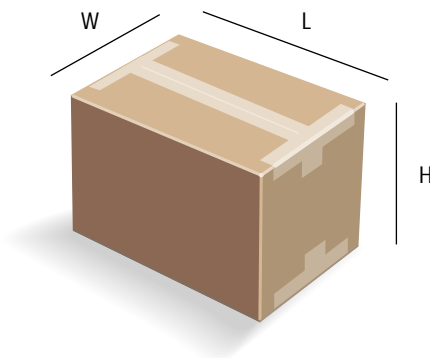

UPS Express Envelope

Pour la correspondance et les documents urgents uniquement.

Limite de poids d'une Lettre

Les tarifs des lettres s'appliquent aux documents nationaux et internationaux, à la correspondance et aux envois de médias électroniques ne dépassant pas 0,5 kg envoyés dans une UPS Express® Envelope. Les envois domestiques, export et import de lettres de plus de 0,5 kg et inférieures ou égales à 2,5 kg seront facturés aux tarifs des documents, celles supérieures à 2,5 kg seront facturées aux tarifs des colis.

Poids maximal

Le poids maximal par colis est de 70 kg. Si vous avez besoin d'expédier un colis d'un poids supérieur à 70 kg, veuillez consulter la section sur les services de fret dans le Guide des Services UPS ou contacter UPS au 03/223 82 00.

Pour déterminer le prix d'un envoi multi-colis supérieur à 70 kg, 200kg (UPS Standard) ou 100kg (UPS Expedited), multipliez le poids total (arrondi au kilogramme supérieur) par le prix par kilogramme approprié.

Le montant facturé correspondra au résultat de ce calcul ou au prix minimum indiqué selon le chiffre le plus élevé.

Comment déterminer le poids volumétrique pour les envois de petits colis.

$$\frac{L \times W \times H}{5000}$$

L = Longueur en cm
W = Largeur en cm
H = Hauteur en cm

* Les envois provenant des États-Unis peuvent subir une conversion d'unités de mesure impériales en unités de mesure métriques.