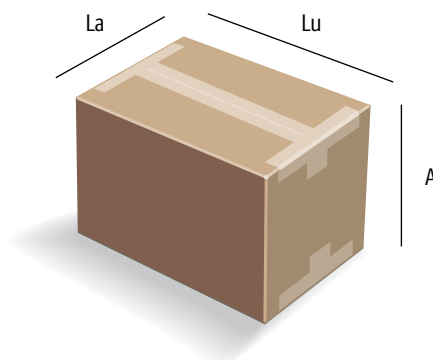

Modalità di determinazione del peso volumetrico - per spedizioni di piccoli pacchi

$$\frac{Lu \times La \times A}{5.000} = \text{Peso volumetrico}$$

Lu = lunghezza in cm

La = larghezza in cm

A = altezza in cm