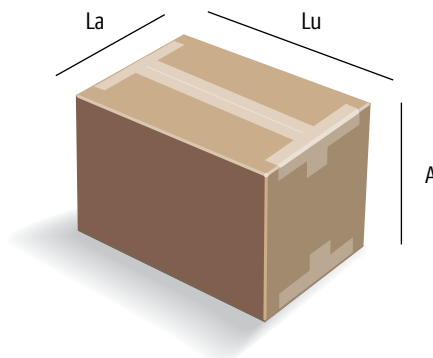

UPS Express Envelope

Solo per corrispondenza, documenti e supporti elettronici.

Limite di peso per UPS Express Envelope

Le tariffe UPS Express Envelope si applicano ai documenti nazionali e internazionali, alla corrispondenza e alle spedizioni di supporti elettronici che non superano 0,5 kg e sono spediti in una busta UPS Express® Envelope. Le buste UPS Express Envelope nazionali, import ed export, che pesano più di 0,5 kg e meno o uguale a 2,5 kg, saranno fatturate alla tariffa Documenti. Le buste UPS Express Envelope nazionali, import ed export, che pesano più di 2,5 kg, saranno fatturate alla tariffa Pacchi.

Peso massimo

Peso massimo per pacco singolo: 70 kg. Se dovete spedire pacchi singoli di peso superiore ai 70 kg, fate riferimento al nostro servizio UPS Worldwide Express Freight, consultate la sezione Spedizioni cargo della Guida dei servizi UPS o contattate UPS al numero 02-321661.

Per determinare la tariffa di una spedizione multipla di peso superiore ai 70 kg o 200 kg (UPS Standard), moltiplicate il peso totale (arrotondato al kg superiore) per la relativa tariffa al kg.

L'importo fatturato sarà il risultato di questo calcolo o la tariffa minima indicata (il maggiore dei due).

Modalità di determinazione del peso volumetrico - per spedizioni di piccoli pacchi

$$\frac{Lu \times La \times A}{5.000} = \text{Peso volumetrico}$$

Lu = lunghezza in cm
La = larghezza in cm
A = altezza in cm